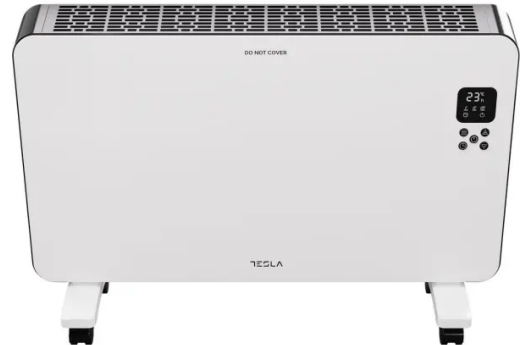

Grejalica TESLA PC311WBD
panelnadisplej2000W48x70x22bela' ('PC311WBD'
)

Šifra: 100510
Kategorija proizvoda: Grejalice
Proizvođač: TESLA

Cena: 7.092 rsd.

Dubina cm:	22 cm
Zaštita od pregrevanja :	Da
Podesivi termostat:	Ne
Širina cm:	70 cm
Sa točkicama:	Da
Mogućnost kačenja na zid i stajanja na stopicama:	Ne
Tajmer:	Ne
Led displej:	Ne
Visina cm:	48 cm
Klasa grejanja:	-
Tip grejnog tela:	Grejalice
Snaga grejnog tela:	2000W
Smart:	Ne
Garancija:	2G
Aluminijumski grejni element:	Da