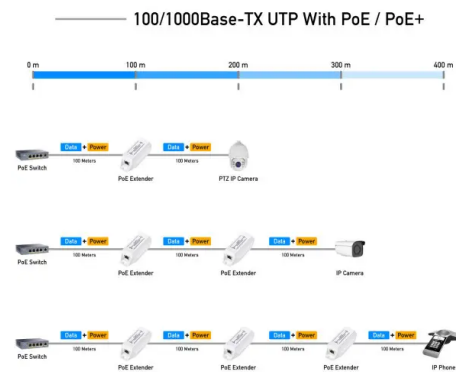

# Cudy POE10 30W Gigabit PoE+/PoE Injector, 802.3at/802.3af Standard, Data and Power 100 Meters

Šifra: 100778

Kategorija proizvoda: PoE Adapteri

Proizvođač: CUDY

**Cena: 3.902 rsd.**

Power over Ethernet Extender, Model: POE10 Kompatibilna sa IEEE802.3a i IEEE802.3a Proširuje domet PoE i Ethernet-a za dodatnih 100 metara, Nije potrebno dodatno napajanje, Automatski otkriva i štiti PoE opremu od postojanja oštećeni pogrešnom instalacijom Mreža pune brzine na celoj produženoj udaljenosti, Kompaktna veličina, dizajn za montažu na zid, Jednostavna plug-and-play instalacija, EMI standardi su u skladu sa FCC,