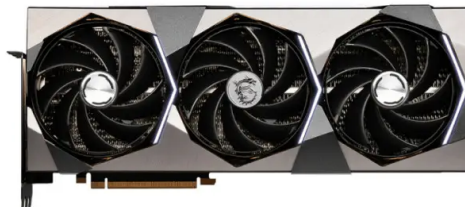

**MSI nVidia GeForce RTX 4080 SUPER 16GB 256bit  
RTX 4080 SUPER 16G SUPRIM X grafička karta**

Šifra: 102100

Kategorija proizvoda: Grafičke kartice

Proizvođač: MSI

**Cena: 180.078 rsd.**

Fizičke karakteristike	Dimenzije:	336mm x 142mm x 78mm
	Format:	Pun format
	Stanje:	Nekorišćeno
Grafički procesor	Proizvođač čipa:	nVidia
	Grafika:	nVidia GeForce
	Model:	RTX 4080 SUPER
Memorija	Količina memorije:	16GB
	Magistrala memorije:	256bit
	Tip memorije:	GDDR6X
Ostale karakteristike	Slot:	PCI-Express 4.0
	Sistem hlađenja:	3x Fan, TORX Fan 5.0 OpenGL 4.6, Dual BIOS, Microsoft DirectX 12 Ultimate, MSI center software, RGB Mystic Light
	Podržane tehnologije:	
Priključci	Ukupno DisplayPort priključaka:	3
	DisplayPort priključci:	3x DisplayPort 1.4a
	Ukupno HDMI priključaka:	1
Reklamacioni period	Reklamacioni period:	36 meseci