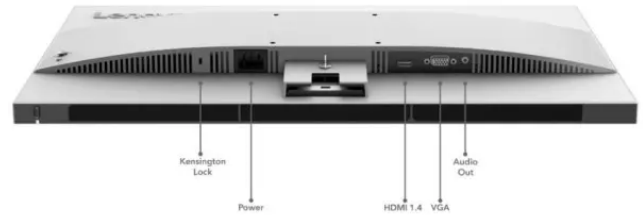

Monitor LENOVO L25e-40 24.5inc  
/VA/1920x1080/75Hz/4ms/VGA,HDMI/FreeSync/siva

Šifra: 102406  
Kategorija proizvoda: Monitori  
Proizvođač: Lenovo

**Cena: 15.634 rsd.**

Dijagonala ekrana: 24.5"  
Pozadinsko osvetljenje: W-LED  
Tip panela: VA  
Zakrivljen ekran: Ne  
Ultrawide: Ne  
Rezolucija: 1920 x 1080 Full HD  
Vreme odziva: 6ms  
Osvezavanje: 75Hz  
Velicina piksela: 0.283 x 0.280 mm  
Osvetljenje: 250 cd/m2  
Kontrast: 3000 : 1  
Ugao vidljivosti - Horizontalno: 178°  
Ugao vidljivosti - Vertikalno: 178°  
Display port mini: Ne  
Ekran osetljiv na dodir: Ne  
Odnos stranica: 16 : 9  
Audio ulaz: Ne  
Audio izlaz: Da  
Kamera: Ne  
Konektori:  
1 x HDMI  
1 x VGA  
1 x Audio out  
Pivot: Ne  
Boja: Bela  
Dimenzije: 441.8 x 557.2 x 182.9 mm  
Masa: 4.0 kg  
Ostalo: VESA: 100 x 100 mm  
Tilt: -5°~22°