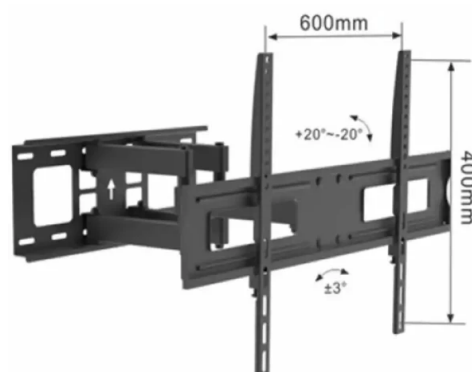

Nosač za TV Linkom 37-75max vesa  
600x40050kgzglobni

Šifra: 103134  
Kategorija proizvoda: Nosači za TV  
Proizvođač: LINKOM

**Cena: 4.114 rsd.**

Maksimalna težina	50 kg
Standard za montažu VESA, maksimum	600 x 400
Tip montaže	Zid
Boja proizvoda	Crna
Podešavanje nagiba	+20~-20°
Rastojanje od zida (maks.)	460mm
Rastojanje od zida (min.)	75mm
Ugao iskošenja	±°45
Kompatibilnost sa veličinom ekrana	37" - 75"