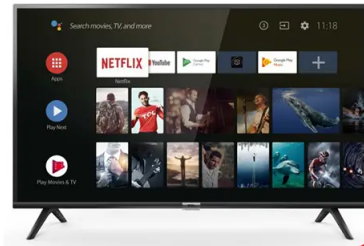

Proizvođač: TCL

Cena: 38.155 rsd.

Dijagonala ekrana 40" (101.6 cm)

Rezolucija 1080p Full HD

Tip panela VA

HbbTV

Google Play Store

Androis OS

Chromecast built-in

Certified Netflix (5.0)

Certified YouTube (version 2018)

Video	Osvežavanje 300 PPI Ugao gledanja (H°/V°) 178°/178° Digitalni tjuner DVB-T2/C/S2 Analogni tjuner CPU+GPU 64bit A53x4 + Mali 470 Flash 8GB
-------	--