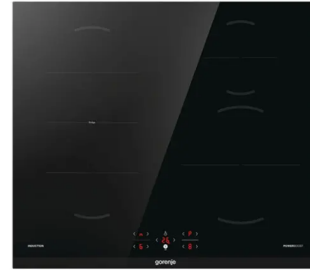

## Ugradna indukcijska ploča Gorenje GI6421BC

Šifra: 104478

Kategorija proizvoda: Ugradne ploče

Proizvođač: GORENJE

**Cena: 36.860 rsd.**

Garancija:	2 + 3 godine uz registraciju na sajtu proizvođača
Dubina:	52 cm
Širina:	59,5 cm
Boja:	Crna
Vrsta ploče za kuvanje:	Indukcijska
Visina ugradne ploče za kuvanje:	5,4 cm
Karakteristike:	- Bridge funkcija - spajanje zona za kuvanje - PowerBoost
Sigurnosni sistem:	- Sigurnosni sistem zaštita za indukcijsku grejnu površinu - Osenzor za upravljanje na dno
Način upravljanja:	- Zona za kuvanje napred levo 1500 W - 2. snaga zone za kuvanje napred levo 2000 W - Snaga zone za kuvanje napred desno Indukcijska grejna površina - O napred desno (mm) 230 - Snaga zone za kuvanje napred desno 1500 W - 2. snaga zone za kuvanje desno napred 2000 W - Zona za kuvanje nazad levo Indukcijska grejna površina - O levo iza (mm) 180 - Snaga zone za kuvanje nazad levo 1500 W - 2. preostala snaga zone za kuvanje 2000 W - Zona za kuvanje nazad desno Indukcijska grejna površina - O desno iza (mm) 145 - Snaga zone za kuvanje nazad desno 1200 W - 2. snaga zone za kuvanje nazad desno 1600 W
Površina za kuvanje:	