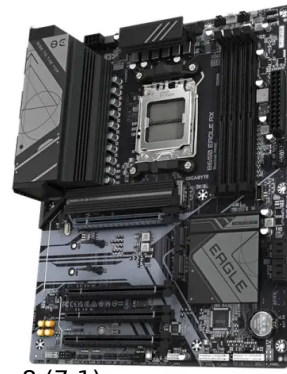

# GIGABYTE B650 EAGLE AX rev. 1.x matična ploča

Šifra: 105133

Kategorija proizvoda: Matične ploče

Proizvođač: GIGABYTE

**Cena: 17.949 rsd.**

|                              |                               |   |  |
|------------------------------|-------------------------------|---|--|
| Audio                        | Broj kanala:                  | 8 (7.1)   |  |
|                              | Model:                        | Realtek   |  |
|                              | Napomena:                     | High Definition   |  |
| Fizičke karakteristike       | Format:                       | ATX   |  |
|                              | Dimenzije:                    | 305mm x 244mm   |  |
|                              | Tip memorije:                 | DDR5  |  |
| Memorija                     | Memorijski slotovi:           | 4<br>6.000MTs (O.C.), 7.200MTs (O.C.),<br>6.800MTs (O.C.), 6.600MTs (O.C.),<br>6.400MTs (O.C.), 6.200MTs (O.C.),<br>5.200MTs, 4.800MTs, 7.600MTs<br>(O.C.), 5.600MTs (O.C.),<br>4.400MTs, 7.000MTs (O.C.) |  |
|                              | Podržane memorije:            | 4.400MTs, 7.000MTs (O.C.)   |  |
|                              |                               |   |  |
| Mreža                        | Žična mreža (LAN):            | 1000Base-T (Gigabit)  |  |
|                              | Model:                        | Realtek RTL8852CE   |  |
|                              | Wi-Fi:                        | Da  |  |
| Osnovne karakteristike       | Procesorsko ležište (socket): | AMD AM5   |  |
|                              | Čipset:                       | AMD B650  |  |
|                              | DisplayPort priključci:       | 1x DisplayPort  |  |
| Priključci na zadnjem panelu | HDMI priključci:              | 1x HDMI   |  |
|                              | PS2:                          | 1 (tastatura ili miš)   |  |
|                              |                               |   |  |
| Reklamacioni period          | Reklamacioni period:          | 36 meseci   |  |
|                              | SATA priključci (ukupno):     | 4   |  |
|                              | SATA priključci:              | SATA III 6Gbps  |  |
| Skladišni interfejs          | Ostali skladišni interfejs:   | 3x M.2 Socket 3 (SSD)   |  |
|                              |                               |   |  |
|                              | Slotovi                       | PCI Express x16 slot:   | 1x PCI Express 4.0 (x16 mode),<br>3x PCI Express 3.0 |
| Unutrašnji priključci        | Naponski priključci:          | 1x 24-pin ATX Power Connector,<br>1 x 8-pin ATX 12V power connector   |  |
|                              | USB 3.2:                      | 1 (podrška za 1 USB 3.2 Gen 1<br>Tip C porta), 1 (podrška za USB<br>3.2 Gen 1 port)   |  |
|                              | USB 2.0:                      | 3   |  |
|                              |                               |   |  |