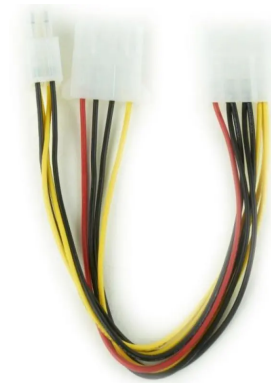

CC-PSU-4 Gembird Internal power kabl with 5 1/4
connector and ATX connector 15cm FO

Šifra: 10790

Kategorija proizvoda: Oprema i dodaci

Proizvođač: GEMBIRD

Cena: 174 rsd.

Interni MOLEX kabl adapter

Konektor 1: Molex 4-pina muški

Konektor 2: Molex 4-pina ženski + četvoropinski (ATX konektor)

Dužina: 15cm

konekor za ploču

kablovi i adapteri ^^