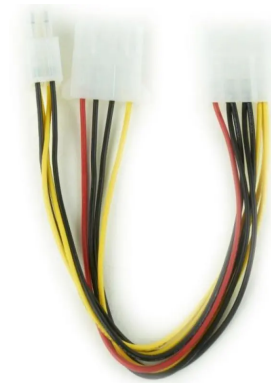

CC-PSU-4 Gembird Internal power kabl with 5 1/4 connector and ATX connector 15cm FO

Šifra: 10790

Kategorija proizvoda: Oprema i dodaci

Proizvođač: GEMBIRD

Cena: 174 rsd.

Interni MOLEX kabl adapter

Konektor 1: Molex 4-pina muški

Konektor 2: Molex 4-pina ženski + četvoropinski (ATX konektor)

Dužina: 15cm

konekor za ploču

kablovi i adapteri ^^