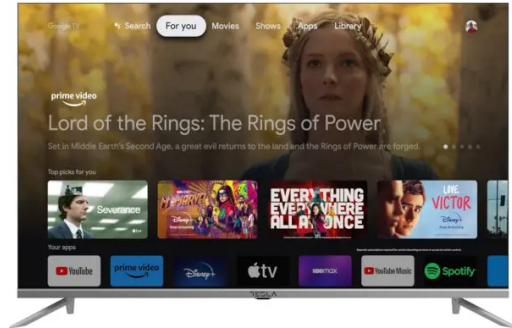

Televizor TESLA 43S635SFSLED43''Full
HDsmartGoogleTVsivaframeless' ('43S635SFS')

Šifra: 107987

Kategorija proizvoda: Televizori

Proizvođač: TESLA

Cena: 27.785 rsd.

Dijagonala:	43\'' (109cm)
Ekran:	D-LED
Rezolucija:	1920 x 1080
SMART:	Da
WiFi:	Da
VGA:	Ne
SMART_OS_TIP:	Google TV
Tip Tunera:	DVB-TT2CSS2
MCI frekvencija:	60
CI slot:	Da
HDMI:	2
USB 2.0:	2
Scart:	Ne
LAN:	Da
Izlaz za slušalice:	Ne
Boja TV:	Crna
Vrsta daljinskog upravljača:	Običan