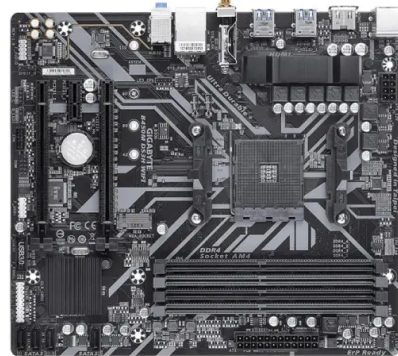

## GIGABYTE B450M DS3H WIFI rev. 1.x matična ploča

Šifra: 108462

Kategorija proizvoda: Matične ploče

Proizvođač: GIGABYTE

**Cena: 10.890 rsd.**

	Broj kanala:	245.17.1
Audio	Model:	Realtek
	Napomena:	High Definition, Podrška za SPDIF output
Fizičke karakteristike	Format:	microATX
	Dimenzije:	244mm x 215mm
	Fiksirajući otvori:	7
	Tip memorije:	DDR4
Memorija	Memorijski slotovi:	4
	Podržane memorije:	2.133MHz, 2.400MHz, 3.600Mhz (O.C.), 3.466Mhz (O.C.), 2.667MHz, 2.933MHz
Mreža	Žična mreža (LAN):	1000Base-T (Gigabit)
	Model:	Realtek
	Wi-Fi:	Da
Osnovne karakteristike	Procesorsko ležište (socket):	AMD AM4
	Čipset:	AMD B450
	Grafika:	Upotreba grafike iz procesora
Ostale karakteristike	Podržane tehnologije:	Q-Flash, RGB Fusion, Xpress Install, Smart Backup, Easy Tune
	HDMI priključci:	1
Priključci na zadnjem panelu	PS2:	1 (tastatura ili miš)
	Ukupno USB priključaka:	8
Reklamacioni period	Reklamacioni period:	36 meseci
	SATA priključci (ukupno):	4
Skladišni interfejs	SATA priključci:	SATA III 6Gbps
	Ostali skladišni interfejs:	1x M.2
Slotovi	PCI Express x16 slot:	2x PCI Express
	PCI Express x1 slot:	1x PCI Express