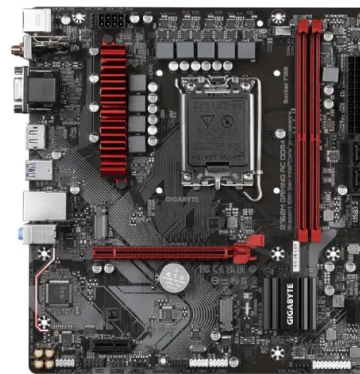

Firma: G Store & Repair doo
Adresa: Bul.Mihajla Pupina 10z/3
Telefon: 011 785 66 66
Fax:
PIB: 112029009
E-mail: office@gstore.rs

GIGABYTE B760M GAMING AC DDR4 rev. 1.x matična ploča

Šifra: 108468

Kategorija proizvoda: Matične ploče

Proizvođač: LG

Cena: 13.654 rsd.

Audio	Model:	Realtek
	Napomena:	High Definition, Podrška za SPDIF output
Fizičke karakteristike	Format:	microATX
	Dimenzije:	244mm x 225mm
	Tip memorije:	DDR4
	Fiksirajući otvori:	7.666MTs, 2.400MTs, 2.133MTs, 5.333MTs (O.C.), 5.133MTs (O.C.), 5.000MTs (O.C.), 4.933MTs (O.C.), 4.800MTs (O.C.), 4.700MTs (O.C.), 4.600MTs (O.C.), 4.500MTs (O.C.), 4.400MTs (O.C.), 4.300MTs (O.C.), 4.266MTs (O.C.), 4.133MTs (O.C.), 4.000MTs (O.C.), 3.866MTs (O.C.), 3.800MTs (O.C.), 3.733MTs (O.C.), 3.666MTs (O.C.), 3.600MTs (O.C.), 3.466MTs (O.C.), 3.400MTs (O.C.), 3.333MTs (O.C.), 3.300MTs (O.C.)
Memorija	Memorijski slotovi:	
	Podržane memorije:	
Mreža	Žična mreža (LAN):	2.5GBase-T (Gigabit)
	Model:	Realtek
	Wi-Fi:	Da
Osnovne karakteristike	Procesorsko ležište (socket):	Intel 1700
	Čipset:	Intel B760
Ostale karakteristike	Podržane tehnologije:	GIGABYTE Control Center, Q-Flash Plus, Norton Internet Security (OEM verzija)
	DisplayPort priključci:	1x DisplayPort
Priključci na zadnjem panelu	HDMI priključci:	1
	VGA D-sub:	1
	Reklamacioni period:	36 meseci
Skladišni interfejs	SATA priključci (ukupno):	4
	SATA priključci:	SATA III 6Gbps
	Ostali skladišni interfejs:	2 x M.2
Slotovi	PCI Express x16 slot:	1x PCI Express 4.0
	PCI Express x1 slot:	1x PCI Express
	PCI slot:	2