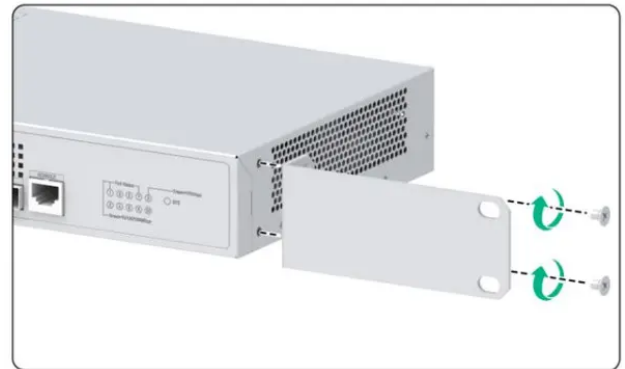

H3C 11" Chassis Mount Angle Component SOHO

Šifra: 108969
Kategorija proizvoda: Access Point
Proizvođač: H3C

Cena: 253 rsd.

Tip:	spoljašnji
Podržane brzine:	802.11ac, Wave2
Frekvencija [GHz]:	Dual band (2,45GHz)
Način rada:	AP
Priključci:	RJ45
Antena:	Dipole antena
Napajanje:	PoE
DATA Rate:	AC1300
Mrežni standard:	802.11ac