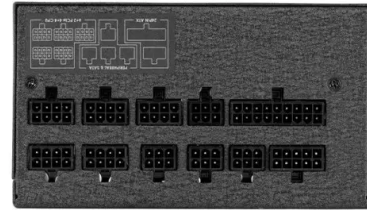

**CHIEFTEC GPU-1050FC 1050W 80Plus Platinum
modularno napajanje**Šifra: 109931
Kategorija proizvoda: Napajanja
Proizvođač: CHIEFTEC**Cena: 23.065 rsd.**

	1:	83.3A
+12V naponske grane	Maksimalna kombinovana snaga:	999.6W
	Format:	ATX
Fizičke karakteristike	Dimenzije:	160mm x 150mm x 87mm
	Tip:	Aktivno
	Broj ventilatora:	1
Hlađenje	Dimenzije ventilatora:	140mm x 140mm
	ATX 24pin:	24(20+4)pin
	ATX 8pin (EPS 12V):	2x 8(4+4)pin
Modularni priključci	PCI Express 8pin:	8x 8(6+2)pin
	Tip:	Active PFC
	ATX standard:	12V v2.53
Osnovne karakteristike	Snaga:	1.050 W
	+5V:	22A
	+3.3V:	22A
Ostale naponske grane	Maksimalna kombinovana snaga:	120W
Reklamacioni period	Reklamacioni period:	60 meseci