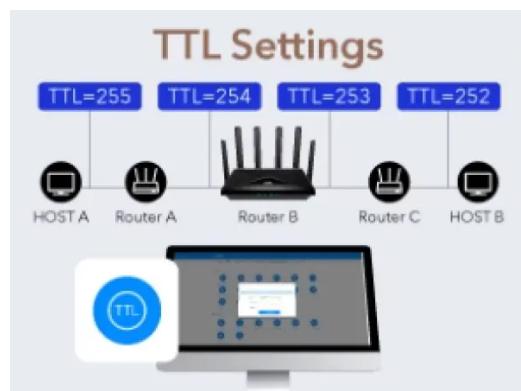

Proizvođač: CUDY

Cena: 12.195 rsd.

4G LTE napredni WiFi ruter sa dva nano SIM slota i četiri GbE, pružajući visoke performanse i fleksibilne mreže za dom, kancelariju, nadzor, izložbe i RV scenarije.

4G Cat.6 sa maksimalnim DL 300 Mbps

Dvopojasni Wi-Fi sa 4 toka 5

4x Gigabit Ethernet porta

2x nano SIM slota

Odvojive celijske antene

Cudy Mesh, VPN server i klijent

Verzija modela LT700 1.0

CPU

Chipset: MT7621DAT+MT7613BEN+MT7603EN