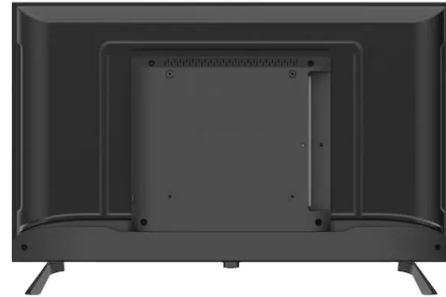

DAHUA 32 inča LTV32-SD100 HD Android TV

Šifra: 112013
Kategorija proizvoda: Televizori
Proizvođač: DAHUA

Cena: 14.243 rsd.

AAC, AC3, MPEG12 L123, HE-AAC,

| | | |
|------------------------|-----------------------|--|
| Audio | Formati: | EAC3 |
| | Snaga zvučnika: | 2 x 6W |
| | Tehnologije: | Dolby Atmos |
| Dodatne funkcije | Wi-Fi: | Da |
| | Operativni sistem: | Android |
| | Dodatne funkcije: | Android 11 |
| Ekran | Veličina ekrana: | 32 inča (81cm) |
| | Rezolucija: | HD Ready (1.366 x 768) |
| | Tip ekrana: | LED |
| Fizičke karakteristike | Montiranje na zid: | VESA 200mm x 200mm |
| | Masa: | 4.1kg |
| | Boja: | Crna |
| Karakteristike | Energetska klasa: | E |
| | HDMI ulaz: | 2 |
| | Analogni video ulazi: | Mini AV |
| Priključci Slotovi | Audio izlaz: | 1x SPDIF |
| | Reklamacioni period: | 36 meseci |
| Video | Video signal: | HEVCH.265, VC1, MPEG12, H.264, VP8, VP9, MPEG4 |
| | Formati: | BMP, PNG, JPEG, GIF |