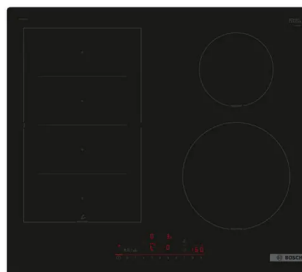

Proizvođač: BOSCH

Cena: 62.197 rsd.

Garancija:	2 godine
Dubina:	52,2 cm
Širina:	59,2 cm
Boja:	Crna
Vrsta ploče za kuvanje:	- Digitalni dvostepeni indikator Indukcijska preostale toplote za svaku ploču
Visina ugradne ploče za kuvanje:	51,4 cm Za kuvanje: ukazuje na to koje su zone za kuvanje još uvek vruće ili tople - Sigurnosna brava koja štiti decu: sprečava nenamerno aktiviranje ploče za kuvanje - Pauza - privremeno zaključavanje trenutnih opcija: pauziranje procesa grejanja - Glavni prekidač - Sigurnosno isključivanje: iz bezbednosnih razloga, grejanje se zaustavlja nakon što istekne unapred podešeno vreme bez interakcije (prilagodljivo)
Sigurnosni sistem:	
Površina za kuvanje:	4 zone za kuvanje: - Prednja leva: O 190, 230 mm, 2.2 kW (maksimalna snaga 3.7 kW) - Zadnja leva: O 190, 230 mm, 2.2 kW (maksimalna snaga 3.7 kW). - Home Connect - PowerBoost - Zadnja desna: O 145 mm, 1.6 kW funkcija za sve ploče za kuvanje: (maksimalna snaga 2.2 kW). - voda će brže provreti zahvaljujući 20% više energije nego na prednja desna: O 210 mm, 2.5 kW (maksimalna snaga 3.7 kW) najvišem standardnom nivou - Zone za kuvanje automatski ce se spojiti ili odvojiti na osnovu oblika i veličine posude za posuđe - Automatski prenos podešavanja: kada premeštate šerpu na drugu zonu za kuvanje, prenesite sva prethodna podešavanja na novu zonu pritiskom na dugme - Automatski izbor zone: prilikom uključivanja, ploča za kuvanje automatski bira zonu za kuvanje na kojoj se nalazi posuđe. - Kada pomerate šerpu na Flex zoni, podešavanja se trenutno prilagođavaju i zona za kuvanje se prilagođava veličini posuđa - QuickStart funkcija: prilikom uključivanja, ploča za kuvanje automatski bira zonu za kuvanje na kojoj se nalazi posuđe (postavljeno u isključenom režimu) - ReStart funkcija: u slučaju nenamernog isključivanja, vratite sva prethodna podešavanja ponovnim uključivanjem ploče za kuvanje u roku od 4 sekunde
Funkcije:	