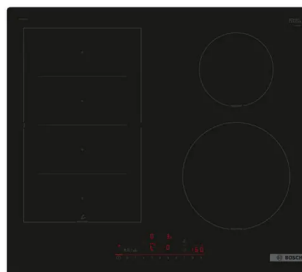

## Ugradna indukciona ploča Bosch PIX61RHC1E

---

Šifra: 113132

Kategorija proizvoda: Ugradne ploče

Proizvođač: BOSCH

**Cena: 133.728 rsd.**

Garancija:	2 godine
Dubina:	52,2 cm
Širina:	59,2 cm
Boja:	Crna
Vrsta ploče za kuvanje:	- Digitalni dvostepeni indikator Indukcijska preostale toplote za svaku ploču
Visina ugradne ploče za kuvanje:	51,4 cm Za kuvanje: ukazuje na to koje su zone za kuvanje još uvek vruće ili tople - Sigurnosna brava koja štiti decu: sprečava nenamerno aktiviranje ploče za kuvanje - Pauza - privremeno zaključavanje trenutnih opcija: pauziranje procesa grejanja - Glavni prekidač - Sigurnosno isključivanje: iz bezbednosnih razloga, grejanje se zaustavlja nakon što istekne unapred podešeno vreme bez interakcije (prilagodljivo)
Sigurnosni sistem:	
Površina za kuvanje:	4 zone za kuvanje: - Prednja leva: O 190, 230 mm, 2.2 kW (maksimalna snaga 3.7 kW) - Zadnja leva: O 190, 230 mm, 2.2 kW (maksimalna snaga 3.7 kW). - Home Connect - PowerBoost - Zadnja desna: O 145 mm, 1.6 kW funkcija za sve ploče za kuvanje: (maksimalna snaga 2.2 kW). - voda će brže provreti zahvaljujući prednja desna: O 210 mm, 2.5 kW (maksimalna snaga 3.7 kW) najvišem standardnom nivou - Zone za kuvanje automatski ce se spojiti ili odvojiti na osnovu oblika i veličine posude za posuđe - Automatski prenos podešavanja: kada premeštate šerpu na drugu zonu za kuvanje, prenesite sva prethodna podešavanja na novu zonu pritiskom na dugme - Automatski izbor zone: prilikom uključivanja, ploča za kuvanje automatski bira zonu za kuvanje na kojoj se nalazi posuđe. - Kada pomerate šerpu na Flex zoni, podešavanja se trenutno prilagođavaju i zona za kuvanje se prilagođava veličini posuđa - QuickStart funkcija: prilikom uključivanja, ploča za kuvanje automatski bira zonu za kuvanje na kojoj se nalazi posuđe (postavljeno u isključenom režimu) - ReStart funkcija: u slučaju nenamernog isključivanja, vratite sva prethodna podešavanja ponovnim uključivanjem ploče za kuvanje u roku od 4 sekunde
Funkcije:	