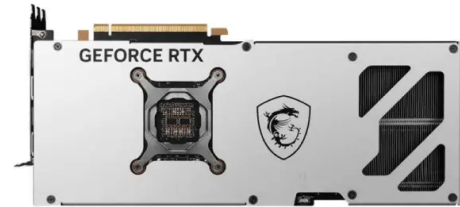

MSI nVidia GeForce RTX 4080 SUPER 16GB 256bit  
RTX 4080 SUPER 16G GAMING X SLIM WHITE  
grafička karta

Šifra: 113176  
Kategorija proizvoda: Grafičke kartice  
Proizvođač: MSI

**Cena: 153.849 rsd.**

Fizičke karakteristike	Dimenzije:	322mm x 136mm x 62mm
	Format:	Pun format
	Proizvođač čipa:	nVidia
Grafički procesor	Grafika:	nVidia GeForce
	Model:	RTX 4080 SUPER
Memorija	Količina memorije:	16GB
	Magistrala memorije:	256bit
	Tip memorije: Slot:	GDDR6X PCI-Express 4.0
Ostale karakteristike	Sistem hlađenja:	TORX Fan 5.0, Airflow Control, NVIDIA Broadcast, nVidia DLSS 3, Reflex low-latency platform, NVIDIA Encoder, RTX Video Super Resolution, Dedicated Ray Tracing Cores, nVidia Studio
	Podržane tehnologije:	
Priključci	Ukupno DisplayPort priključaka:	2
	DisplayPort priključci:	2x DisplayPort 1.4a
	Ukupno HDMI priključaka:	2
Reklamacioni period	Reklamacioni period:	36 meseci