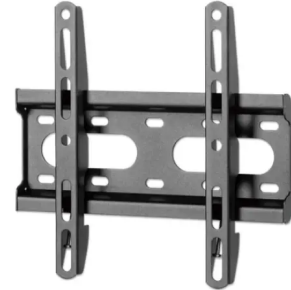

Nosač za TV fiksni Manhattan 462259 23"-43"

Šifra: 114503

Kategorija proizvoda: Nosači za TV

Proizvođač: MANHATTAN

Cena: 1.764 rsd.

Ultra tanki TV zidni nosač za TV instalacije u ravnini

Kada se lokacije gledanja i visine TV-a fiksiraju na optimalnim pozicijama, Manhattan Low-Profile Fixed TV Wall Mount stvara gotovo ravnu instalaciju blizu zida koja poboljšava tanku, modernu TV siluetu. Sa ovim nosačem, vaš televizor sedi samo 27 mm (1 u.) od zida. Izrađen od visokokvalitetnog, plastificiranog čelika, odgovara ravnim i zakrivljenim LCD, LED ili plazma televizorima do 43 "i težine do 45 kg (100 lbs.). Nudi VESA usaglašenost do 200x200, i odličan je za stambene, kancelarijske, ugostiteljske, učionice, konferencijske sale, digitalne signalizacije i druge komercijalne aplikacije.

Podržava jedan 23" do 43" TV do 45 kg (100 cm.)

Teške čelične konstrukcije sa prahom

Niskoprofilna instalacija idealna za kućnu, kancelarijsku i komercijalnu primenu

Opšte

Sertifikati: RoHS

Dizajniran za većinu 23 "-
43" ravnih i zakrivljenih
ekrana

Nosivost: 45 kg

Dimenzije (DxŠxV):
223x240x27mm

Neto težina: 600g

Materijal: čelik

VESA standardi: 75x75
do 200x200 npr. 75x75,
100x100, 100x150,
150x100, 100x200,
200x100, 150x150,
200x200

Drži TV samo 27 mm (1 u.) od zida

Uključuje priložiti nivo balona

Zadovoljava VESA standarde 75x75 do 200x200 npr.

75x75, 100x100, 100x150, 150x100, 100x200,

200x100, 150x150, 200x200