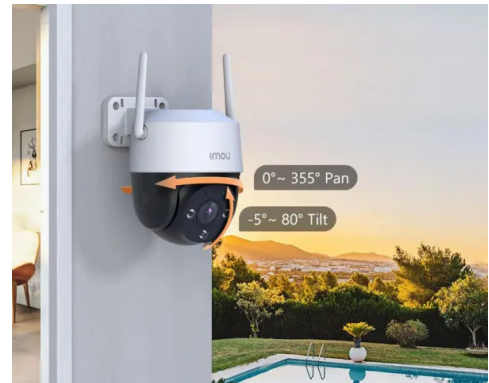

## IMOU IPC-K7CP-3H1WE Cruiser SE+ 3MP H.265 Wi-Fi P&T kamera

Šifra: 114873  
Kategorija proizvoda: Kamere IP  
Proizvođač: IMOU

**Cena: 6.985 rsd.**

Audio	Zvučnici:	Ugrađeni
Bežična mreža	Mikrofon:	Ugrađen
Dodatne funkcije	Standard:	IEEE 802.11bgnax
Fizičke karakteristike	Snimanje:	Detekcija pokreta, Detekcija ljudskog oblika, Night Vision
Memorija	Mreža:	Imou aplikacija
Ostale karakteristike	Dimenzije:	183.3mm x 136.2mm x 120.7mm
Reklamacioni period	Masa:	395g
Senzor	Boja:	Bela
Snimanje videa	Podržane memorijske kartice:	MicroSD (do 256GB)
Sočivo	Mikrofon:	Ugrađen
	Reklamacioni period:	24 meseca
	Tip kamere:	IP
	Rezolucija senzora:	3 Megapiksela
	Veličina:	12.8 inča
	Rezolucija videa:	2.304 x 1.296 (3M)
	Frame rate:	20fps@3M
	Podržani video formati:	H.264, H.265
	Fokusna daljina:	3.6mm