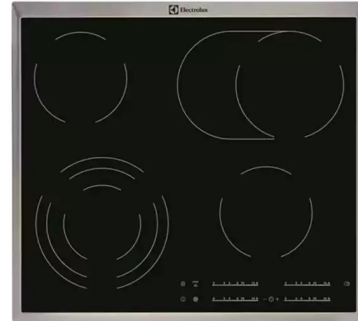

Ugradna ploča Electrolux EHF46547XK širina
60cmkeramička pločadigitalne komande (2)

Šifra: 115224
Kategorija proizvoda: Ugradne ploče
Proizvođač: ELECTROLUX

Cena: 41.087 rsd.

Vrsta ploče za kuvanje	Staklokeramička
Ploče za kuvanje	- Levo napred: Ø120-175-210 mm, 0.8-1.6-2.3 kW - Levo pozadi: Ø145 mm, 1.2 kW - Desno pozadi: 170 x 265 mm, 1.5 kW (maks. 2.4 kW) - Desno napred: Ø145 mm, 1.2 kW
Način upravljanja	Senzorsko upravljanje (na dodir)
Funkcije i karakteristike	- Direktna pristup: tehnologija klizećih komandi na dodir - Hi-Light grejači - KITE Touch - klizne kontrole - Stop&Go funkcija za kratke prekide- Tajmer funkcija - isključuje grejač pre nego što se završi vreme kuvanja kako bi se iskoristila preostala toplota na najefikasniji način. - Tajmer za odbrojavanje - CleaverHeat funkcija: Funkcija trostruke kontrole nad prostalom toplotom - Automatsko brzo zagrevanje - LED boja: crvena - Dužina kabla: 1.5 m
Dimenzije	57.6 x 3.8 x 51.6 cm