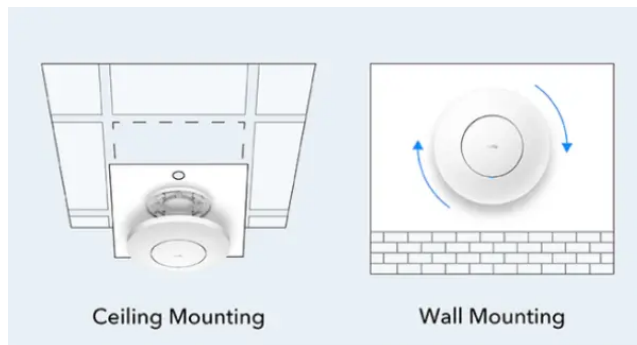

Cudy AP3000, AX3000 Ceiling Mount, 2.5G Wi-Fi 6 Access Point

Šifra: 116423

Kategorija proizvoda: Ruteri

Proizvođač: CUDY

Cena: 7.161 rsd.

Napomena	AP3000: dolazi bez adaptera
Model	AP3000 1.0
Procesor (CPU)	1.3 GHz Dual-Core CPU
Flash / ROM memorija	256 MB (2 Gbit) NAND
RAM memorija	512 MB (4 Gbit) DDR4
Brzina Wi-Fi 5 GHz	2402 Mbps
Brzina Wi-Fi 2.4 GHz	574 Mbps
Wi-Fi tokovi 5 GHz	3T3R (3×3 MIMO)
Wi-Fi tokovi 2.4 GHz	2T2R (2×2 MIMO)
Wi-Fi antene	5× interne
FEM ili PA/LNA	5 GHz: 3× eksterni 2.4 GHz: 2× eksterni
Beamforming	Da