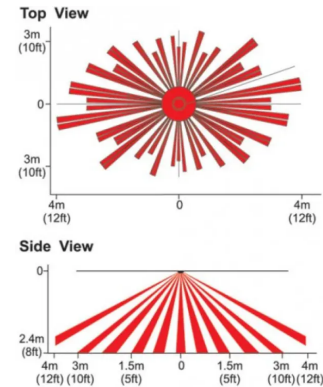

### 360° Detektor Pokreta za Plafonsku Montažu - DG467

- Digitalni Detektor Pokreta
- Senzor sa Dualnom Optikom
- Pokrivenost 7 × 6 m (24 × 20 ft.) na visini od 2.4 m (8 ft.); 11 × 6 m (35 × 20 ft.) na visini od 3.7 m (12 ft.)
- Ugao pokrivanja od 360°
- Tranzistorski prekidački element i Tamper prekidač
- 2 režima rada (adresabilni za EVO i relejni konvencionalni rad)
- Patentirana Digitalna Detekcija Pokreta (bez analognih kola)
- Patentirana Impulsna Automatska Obrada Signala
- Algoritam programa - "DIGITALNI ŠTIT" za odbacivanje smetnji
- Automatska kompenzacija promene temperature
- Obrada signala po principu jednog ili dva impulsa
- Direktna veza na DigiPlex EVO centralu putem 4-žilnog bus-a
- Metalni oklop unutar detektora, povećava zaštitu od EM i RF smetnji, osim DG467