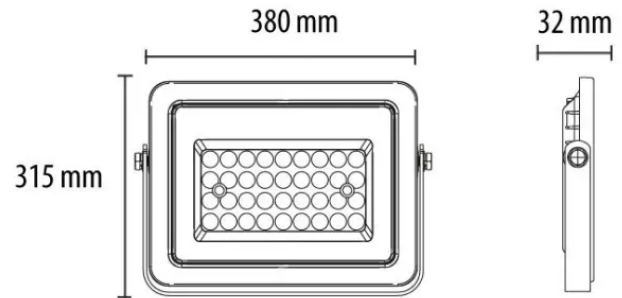

LED reflektor SMD 200W/220VAC, 6500K, crni,  
PROSTO

Šifra: 118779  
Kategorija proizvoda: Reflektori  
Proizvođač: PROSTO

**Cena: 4.000 rsd.**

LED reflektor PROSTO

Upotrebom ovog reflektora postiže se velika ušteda električne energije  
Odlikuje ga dug radni vek i otpornost na vremenske uslove  
Tanak dizajn, jednostavan za montažu  
Namenjen za osvetljenje dvorišta kuća ili zgrada, magacina, itd.

Tip Pasivni reflektor  
Napajanje 220-240 V~  
Snaga 200 W  
Struja 1000 mA  
Boja svetlosti Dnevna svetlost  
Temperatura svetlosti 6500 K  
Jačina svetlosti 16800 lm  
Broj LED dioda 216  
Tip diode SMD 2835  
PIR senzor Ne  
Montaža Zidna  
Ugao osvetljenja 120°  
CRI vrednost 80 Ra  
Vreme zagrevanja 0.5 s  
Potrošnja 200 kWh / 1000 h  
Radni vek 36000 h  
Broj uklj. / isklj. 18000  
Dimabilnost Ne  
Materijal kućišta Metal  
Boja kućišta Crna  
IP zaštita IP65  
Radna temperatura -40°C do +50°C  
Masa 2.3 kg  
Dimenzije 380x315x32 mm  
Ostale napomene Broj uključenja utiče na radni vek