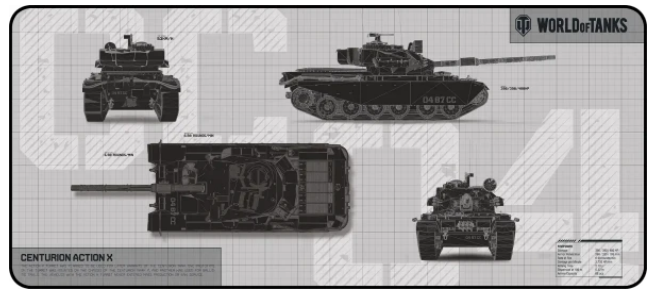

Proizvođač: YENKEE

Cena: 1.205 rsd.

Opis	<p>Doživite neuporedivu preciznost i glatkoću sa našom naprednom gaming podlogom za miša, dizajniranom za optimalne performanse. Ultra niska trenja površine poboljšava klizne sposobnosti vašeg miša, omogućavajući vam da se krećete bez napora i sa fluidnošću. Ovo osigurava da možete izvršiti svaku akciju sa tačnošću, bilo da ste usred intenzivnih gaming sesija ili obavljate složene zadatke.</p> <p>Naša podloga je opremljena protisliznom gumenom podlogom koja je drži čvrsto na mestu, čak i tokom najintenzivnijih gaming sesija. Podloga sprečava bilo kakvo neželjeno pomeranje ili klizanje, pružajući stabilnu i pouzdanu površinu za dosledne performanse. Fokusirajte se na igru bez brige da će se podloga pomeriti.</p> <p>Podloga je dizajnirana sa pažnjom na detalje, sa mekanim šavom oko ivica koji poboljšava izdržljivost i udobnost. Ovo pažljivo šivenje ne samo da sprečava opadanje, već dodaje i sloj punjenja, smanjujući opterećenje zapešća tokom dugih gaming maratona. Uživajte u besprekornom gaming iskustvu sa podlogom koja kombinuje funkcionalnost i udobnost.</p>
Dimenzije	900 x 400 x 4 mm
Materijal površine	Poliesterna vlakna
Materijal osnove	Guma
Težina	750 g
Prava potrošača:	Zakonska saobraznost 2 godine
EAN:	8590669374762