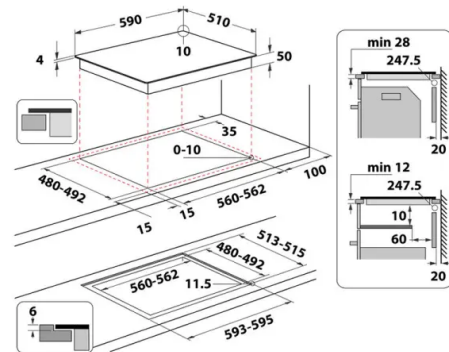

WHIRLPOOL WL S7260 NE Indukcijska ploča

 Šifra: 119105
 Kategorija proizvoda: Ugradne ploče
 Proizvođač: WHIRLPOOL

Cena: 35.919 rsd.

	Boja:	Bela
Fizičke karakteristike	Visina:	5.4cm
	Širina:	59cm
Karakteristike ploče za kuvanje	Broj grejnih zona:	4
	Dodatne funkcije:	Child lock, Topljenje - održava trajno nisku temperaturu
Osnovne karakteristike	Tip ploče:	Indukciona staklo-keramička ploča Pravo na 5 godina garancije
	Napomena:	ostvaruje se isključivo registracijom na sajtu: https://www.garancija.eu
Reklamacioni period	Reklamacioni period:	24 meseca
Tip ploče:	Staklokeramička	
Širina cm:	59	
Broj grejnih zonaringligorionika:	4	
Upravljanje:	Na dodir	
Garancija:	2G	
Boja:	Crna	