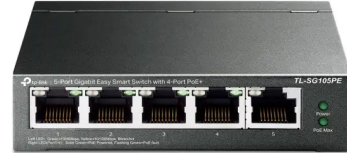

LAN Switch TP-LINK TL-SG105PE 5port
101001000Mbps4PoEMetal

Šifra: 119273
Kategorija proizvoda: Switch uređaji
Proizvođač: TP-Link

Cena: 6.529 rsd.

5-portni Gigabit Easi Smart Switch sa 4-portnim PoE+

5-portni Gigabit Easi pametni prekidač sa 4-porta PoE+, 4x Gigabit PoE+ portova, 1x Gigabitni portovi koji nisu PoE, 802.3at/af, 65 V PoE napajanje, čelično kucište za desktop, PoE automatski oporavak, MTU/Port/Tag -bazirani VLAN, KoS, IGMP snooping, Veb/Utiliti upravljanje, Plug and Plai.

Karakteristike:

Pet 10/100/1000Mbps RJ45 portova

Opremljen sa četiri 802.3af/at PoE+ porta sa do 30V za svaki port, podaci i snaga se mogu preneti na jedan kabl

Podržava PoE snagu do 65 V za sve PoE portove

Naziv proizvoda 5-portni Gigabit Easi Smart Switch sa 4-portnim PoE+

Naziv brenda TP-Link

Proizvod # TL-SG105PE

Kocka 40,5 cu in

Dužina 3,90 in

Širina 3,90 in

Visina 1,00 in

Klasa IEEE 802.3at/af/bt