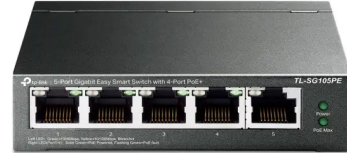

LAN Switch TP-LINK TL-SG105PE 5port  
101001000Mbps4PoEMetal

Šifra: 119273  
Kategorija proizvoda: Switch uređaji  
Proizvođač: TP-Link

**Cena: 7.099 rsd.**

5-portni Gigabit Easi Smart Switch sa 4-portnim PoE+  
5-portni Gigabit Easi pametni prekidač sa 4-porta PoE+, 4x Gigabit PoE+ portova, 1x Gigabitni portovi koji nisu PoE, 802.3at/af, 65 V PoE napajanje, čelično kucište za desktop, PoE automatski oporavak, MTU/Port/Tag -bazirani VLAN, KoS, IGMP snooping, Veb/Utiliti upravljanje, Plug and Plai.

Karakteristike:

Pet 10/100/1000Mbps RJ45 portova

Opremljen sa četiri 802.3af/at PoE+ porta sa do 30V za svaki port, podaci i snaga se mogu preneti na jedan kabl

Podržava PoE snagu do 65 V za sve PoE portove

Naziv proizvoda 5-portni Gigabit Easi Smart Switch sa 4-portnim PoE+

Naziv brenda TP-Link

Proizvod # TL-SG105PE

Kocka 40,5 cu in

Dužina 3,90 in

Širina 3,90 in

Visina 1,00 in

Klasa IEEE 802.3at/af/bt