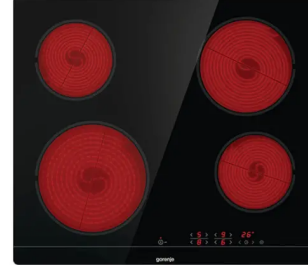

## Ugradna staklokeramička ploča Gorenje ECT601FM

Šifra: 119725  
Kategorija proizvoda: Ugradne ploče  
Proizvođač: GORENJE

**Cena: 23.663 rsd.**

Garancija:	2 + 3 godine uz registraciju na sajtu proizvođača
Dubina:	52 cm
Širina:	59,5 cm
Boja:	Crna
Vrsta ploče za kuvanje:	Staklokeramička
Visina ugradne ploče za kuvanje:	5,4 cm
Karakteristike:	- StayWarm - održavanje temperature (70C) - Zona kuvanja napred levo Brzi highlight grejač - O napred levo
Sigurnosni sistem:	- Sigurnosni uređaj - Zaštita za decu - zaključavanje ploče (mm) 210 - Snaga zone za kuvanje napred levo 2300 W - Snaga zone za kuvanje napred desno Brzi highlight grejač - O napred desno (mm) 145 - Snaga zone za kuvanje napred desno 1200 W - Zona za kuvanje nazad levo Brzi highlight grejač - O levo iza (mm) 145 - Snaga zone za kuvanje nazad levo 1200 W - Zone za kuvanje nazad desno - Brzi highlight grejač - O desno iza (mm) 180 - Snaga zone za kuvanje nazad desno 1800 W
Površina za kuvanje:	