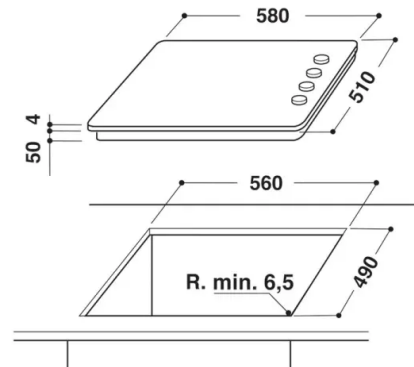

WHIRLPOOL AKM 9010NE Ugradna ploča

Šifra: 122826
Kategorija proizvoda: Ugradne ploče
Proizvođač: WHIRLPOOL

Cena: 26.150 rsd.

	Boja:	Crna
	Visina:	4cm
Fizičke karakteristike	Širina:	56cm
	Broj grejnih zona:	4
Karakteristike ploče za kuvanje	Dodatne funkcije:	Mehaničke komande
Osnovne karakteristike	Tip ploče:	Staklo keramička ploča Staklo keramička ploča
	Napomena:	Garancija ostvaruje se isključivo registracijom na sajtu: https://www.garancija.eu
Reklamacioni period	Reklamacioni period:	24 meseca