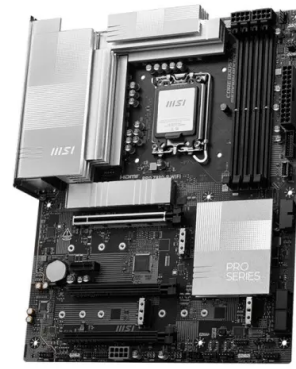

Firma: G Store & Repair doo
Adresa: Bul.Mihajla Pupina 10z/3
Telefon: 011 785 66 66
Fax:
PIB: 112029009
E-mail: office@gstore.rs

MSI PRO Z890-P WIFI matična ploča

Šifra: 124135

Kategorija proizvoda: Matične ploče

Proizvođač: MSI

Cena: 30.060 rsd.

Audio	Broj kanala:	8 (7.1)
	Model:	Realtek ALC897 Codec
	Format:	ATX
Fizičke karakteristike	Dimenzije:	304.8mm x 243.84mm
	Pakovanje:	2x SATA kabl, 1x Wi-Fi antena
	Tip memorije:	DDR5
Memorija	Memorijski slotovi:	4
	Podržane memorije:	9.200MTs (O.C.)
	Žična mreža (LAN):	5GBase-T (Gigabit)
Mreža	Model:	Realtek RTL8126
	Wi-Fi:	Da
	Procesorsko ležište (socket):	Intel 1851
Osnovne karakteristike	Čipset:	Intel Z890
	Thunderbolt:	1x Thunderbolt 4
	Broj DisplayPort priključaka:	1
Priključci na zadnjem panelu	DisplayPort priključci:	1x DisplayPort 1.4, Da preko Thunderbolta
	Reklamacioni period:	36 meseci
	SATA priključci (ukupno):	4
Skladišni interfejs	SATA priključci:	SATA III 6Gbps
	Broj M.2 slotova:	4
	PCI Express x16 slot:	1x PCI Express 5.0 (x16 mode), 2x PCI Express 4.0 (x4 mode)
Slotovi	PCI Express x1 slot:	1x PCI Express 4.0
	PCI slot:	4x 8 pin 12V Power Connector, 1 x 24 pin Main Power connector, 2x 8-pin +12V CPU Power connectors
	Naponski priključci:	
Unutrašnji priključci	USB 3.2:	1 (podrška za 1 USB 3.2 Gen 2x2 Tip C porta), 4 (Tip A) Gen1
	USB 2.0:	4