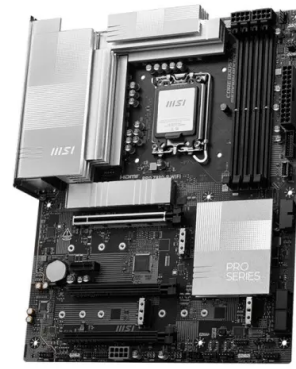

Firma: G Store & Repair doo
Adresa: Bul.Mihajla Pupina 10z/3
Telefon: 011 785 66 66
Fax:
PIB: 112029009
E-mail: office@gstore.rs

MSI PRO Z890-P WIFI matična ploča

Šifra: 124135

Kategorija proizvoda: Matične ploče

Proizvođač: MSI

Cena: 33.043 rsd.

Audio	Broj kanala:	8 (7.1)
	Model:	Realtek ALC897 Codec
	Format:	ATX
Fizičke karakteristike	Dimenzije:	304.8mm x 243.84mm
	Pakovanje:	2x SATA kabl, 1x Wi-Fi antena
	Tip memorije:	DDR5
Memorija	Memorijski slotovi:	4
	Podržane memorije:	9.200MT s (O.C.)
	Žična mreža (LAN):	5GBase-T (Gigabit)
Mreža	Model:	Realtek RTL8126
	Wi-Fi:	Da
	Procesorsko ležište (socket):	Intel 1851
Osnovne karakteristike	Čipset:	Intel Z890
	Thunderbolt:	1x Thunderbolt 4
	Broj DisplayPort priključaka:	1
Priključci na zadnjem panelu	DisplayPort priključci:	1x DisplayPort 1.4, Da preko Thunderbolta
	Reklamacioni period:	36 meseci
	SATA priključci (ukupno):	4
Skladišni interfejs	SATA priključci:	SATA III 6Gbps
	Broj M.2 slotova:	4
	PCI Express x16 slot:	1x PCI Express 5.0 (x16 mode), 2x PCI Express 4.0 (x4 mode)
Slotovi	PCI Express x1 slot:	1x PCI Express 4.0
	PCI slot:	4x 8 pin 12V Power Connector, 1 x 24 pin Main Power connector, 2x 8-pin +12V CPU Power connectors
	Naponski priključci:	
Unutrašnji priključci	USB 3.2:	1 (podrška za 1 USB 3.2 Gen 2x2 Tip C porta), 4 (Tip A) Gen1
	USB 2.0:	4