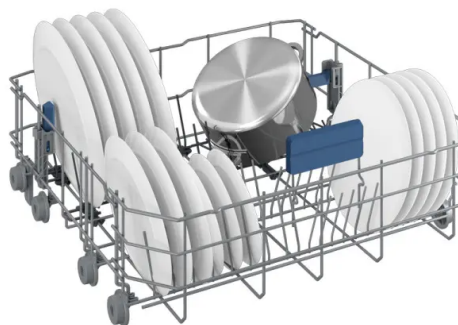

BEKO BDIN 38440 Ugradna mašina za pranje sudova

Šifra: 127713

Kategorija proizvoda: Ugradne mašine za pranje sudova

Proizvođač: BEKO

**Cena: 50.755 rsd.**

Fizičke karakteristike	Visina:	81.8cm
	Širina:	59.8cm
	Dubina:	55cm
Karakteristike	Tip:	Ugradna mašina za pranje sudova
	Konstrukcija:	Potpuno ugradna
	Energetska klasa:	Hygiene Intense, TrayWash, SelfDry, TimeDelay, Digitalni ekran, SteamGloss functions, Fast+ Function
	Dodatne funkcije:	
	Podržane tehnologije:	WaterSafe+, GlassShield, Dirt Sensor
Ostalo	Ostalo:	Odložen start (0-24h), Statično sušenje, Automatsko otvaranje vrata
Programi za pranje sudova	Programi:	Pretpranje, Eco program 50°C, Intenzivni program 70°C, Mini program, Program Quick & Shine, Automatski program, Program AquaFlex, Program za delikatne sudove 40°C
	Napomena:	Pravo na ukupnu garanciju od 5 godina (2+3) na Beko ostvaruje se isključivo registracijom na sajtu: https:register.beko.comrs-sr
Reklamacioni period	Reklamacioni period:	24 meseca