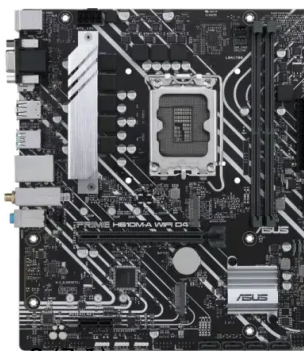

# ASUS PRIME H610M-A WIFI D4 matična ploča

Šifra: 127845

Kategorija proizvoda: Matične ploče

Proizvođač: ASUS

**Cena: 9.603 rsd.**

	Broj kanala:	8 (7.1)
Audio	Model:	Realtek High Definition, PCB izolacija, Audio Shielding, Premium audio capacitors
	Napomena:	
Fizičke karakteristike	Format:	microATX
	Dimenzije:	244mm x 211mm
	Pakovanje:	Full box retail
	Tip memorije:	DDR4
Memorija	Memorijski slotovi:	2 3.200MT s, 3.000MT s, 2.933MT s, 2.666MT s, 2.400MT s, 2.133MT s, 2.800MT s
	Podržane memorije:	
Mreža	Žična mreža (LAN):	1000Base-T (Gigabit)
	Model:	Intel
	Wi-Fi:	Da
Osnovne karakteristike	Procesorsko ležište (socket):	Intel 1700
	Čipset:	AURA Sync, DIGI+VRM, Intel H610, LANGuard, Overvoltage Protection, Q-DIMM, Q-Slot, VRM heatsink design, Addressable Gen 2 headers, Stainless-Steel Back I/O, Aura Sync RGB, SafeSlot Core
Ostale karakteristike	Podržane tehnologije:	
Priključci na zadnjem panelu	Broj DisplayPort priključaka:	1
	DisplayPort priključci:	1x DisplayPort 1.4
	Broj HDMI priključaka:	1
Reklamacioni period	Reklamacioni period:	36 meseci
	SATA priključci (ukupno):	4
Skladišni interfejs	SATA priključci:	SATA III 6Gbps
	Broj M.2 slotova:	2
Slotovi	PCI Express x16 slot:	1x PCI Express 4.0 (x16 mode)
	PCI Express x1 slot:	1x PCI Express 3.0