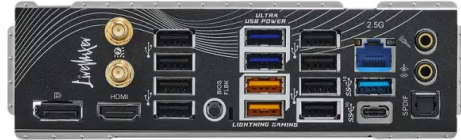

## ASROCK B850 LIVEMIXER WIFI matična ploča

Šifra: 128312

Kategorija proizvoda: Matične ploče

Proizvođač: ASRock

**Cena: 29.326 rsd.**

|                              |                               |   |
|------------------------------|-------------------------------|---|
| Audio                        | Broj kanala:                  | 8 (7.1)   |
|                              | Model:                        | Realtek ALC1220 Audio Codec   |
| Fizičke karakteristike       | Napomena:                     | Nahimic Audio   |
|                              | Format:                       | ATX   |
|                              | Dimenzije:                    | 305mm x 244mm   |
| Memorija                     | Tip memorije:                 | DDR5  |
|                              | Memorijski slotovi:           | 4   |
| Mreža                        | Podržane memorije:            | 8.000+MTs (O.C.)  |
|                              | Žična mreža (LAN):            | 2.5GBase-T (Gigabit)  |
|                              | Model:                        | Dragon RTL8125BG  |
| Osnovne karakteristike       | Wi-Fi:                        | Da  |
|                              | Procesorsko ležište (socket): | AMD AM5   |
|                              | Čipset:                       | AMD B850  |
| Ostale karakteristike        |                               | ASRock Instant Flash, ASRock Full HD UEFI, ASRock Auto Driver Installer, ASRock EZ Mode |
|                              | Podržane tehnologije:         |   |
| Priključci na zadnjem panelu | Broj DisplayPort priključaka: | 1   |
|                              | DisplayPort priključci:       | 1x DisplayPort 1.4  |
|                              | Broj HDMI priključaka:        | 1   |
| Reklamacioni period          | Reklamacioni period:          | 36 meseci   |
|                              | SATA priključci (ukupno):     | 2   |
| Skladišni interfejs          | SATA priključci:              | SATA III 6Gbps  |
|                              | Broj M.2 slotova:             | 3   |
|                              | PCI Express x16 slot:         | 1x PCI Express 5.0 (x16 mode),<br>2x PCI Express 4.0 (x4 mode)                          |
| Slotovi                      | Ostali slotovi:               | 1x M.2 Socket (Key E)   |