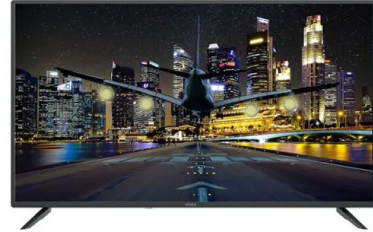

## VIVAX IMAGO LED TV-43LE116T2S2\_REG

Šifra: 128585

Kategorija proizvoda: Televizori

Proizvođač: VIVAX

**Cena: 21.109 rsd.**

Dijagonala:	43" 109 cm
Maksimalna rezolucija:	1920 X 1080 (FULL HD)
Tip TV-a:	NON SMART
Operativni sustav:	Nema
Tehnologija:	LED
TV tuner:	DVB-T2CS2
Osvetljenje:	240
Zvuk (W):	16
Bluetooth:	Da
Integrirani WiFi:	Ne
HDMI:	3
USB:	2
Kompozitni ulaz:	Da
CI+:	Da
Ulaz za slušalice:	1
Dimenzije Širina (CM):	96.8
Dimenzije Visina (CM):	60
Dimenzije Dubina (CM):	24
Masa uređaja:	6
Daljinski upravljač:	Standard
VESA:	200 X 100
Vrsta postolja:	Nožice
Boja:	Crna
Energ. učinkovitost EU 201913:	F
SPDIF Coax Digital:	Da