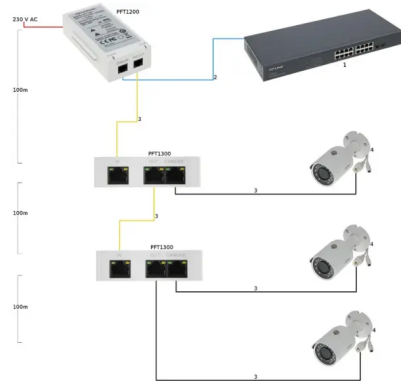

Dahua PFT1300 PoE ekstender

Šifra: 130851

Kategorija proizvoda: PoE Adapteri

Proizvođač: DAHUA

Cena: 5.802 rsd.

Karakteristike

- 1x 10/100 Base-T PoE ulazni port
- 1x 10/100 Base-T PoE port za konekciju kamere
- 1x 10/100 Base-T PoE port ka sledećem uređaju
- Kaskadno vezivanje do 2 ekstendera u kombinaciji sa PFT1200 High PoE Injectorom na početku niza
- Potrošnja ?3W
- Dimenzije 79mm×52mm×23mm
- Masa 57g
- Nazidna montaža ili montaža na DIN šinu
- Težina: 0,057 kg
- Dimenzije: 7,9 × 5,2 × 2,3 cm
- Proizvođač: Dahua
- Zemlja porekla: Kina