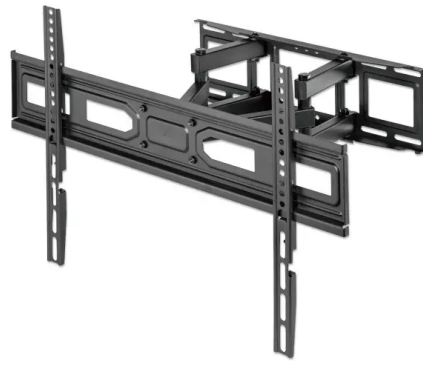

Proizvođač: MANHATTAN

Cena: 5.160 rsd.

Ovaj čvrsti nosač za TV na zidu sa Menhetna bezbedno drži vaš TV na dve zglobne ruke i pruža optimizovan pogled sa +3 do -15° nagibom i +/-60° podešavanjem okretanja. Odgovara ravnim i zakrivljenim LCD, OLED ili plazma televizorima do 80" i težine do 40 kg (88 lbs.) sa VESA usaglašenošću do 600k400. Spremni ste za pouzdanu instalaciju iznad poda sa uključenim mehurasti nivo i +/-3° podešavanje za nivelisanje koje pomaže da se montira savršeno horizontalno na zidu, univerzalni Manhattan Full-Motion TV zidni nosač postavlja najbolje iskustvo gledanja TV-a ispred i u centar.

Podržava jedan ravan ili zakrivljen TV od 37" do 80" do 40 kg (88 lbs.)

Optimizovani pogledi sa +3 do -15° nagibom, +/-60° okretnim i +/-3° podešavanjem nivelisanja nakon instalacije

Drži TV na udaljenosti od 67 do 355 mm (2,6 do 14 in.) od zida

Čelična konstrukcija za teške uslove rada sa praškastim premazom

Uključuje pričvrtni nivo mehurica

Ugrađeno upravljanje kablovima za smanjenje nereda

Jednostavna instalacija; idealan za kućne, kancelarijske i komercijalne aplikacije

Zadovoljava VESA standarde od 100k100 do 600k400 (npr. 100k100, 100k150, 150k100, 100k200, 200k100, 150k150, 200k200, 00, 30 00k300, 600k200, 400k400, 600k300, 600k400)

Doživotna garancija

Dizajniran za većinu ravnih i zakrivljenih ekrana od 37" do 80".