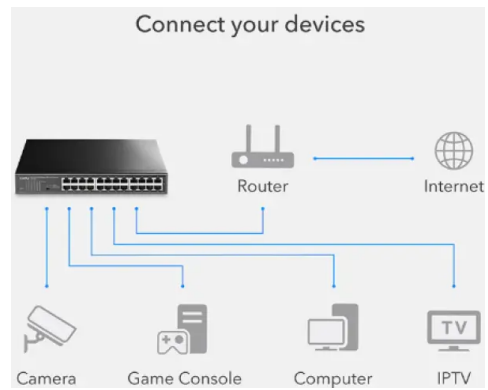

Proizvođač: CUDY

Cena: 2.973 rsd.

Model	Cudy 24-Port 10/100 Mbps Ethernet Switch FS1024
Tip sviča	Neupravljivi
Broj portova (RJ-45)	24x Gigabit 10/100 RJ45 port
Mrežni standardi / protokoli	802.3i 10BASE-T 802.3u 100BASE-TX 802.3x Flow Control
MAC Address Table	8192
Packet buffer	2Mbit
Switching capacity	4.8Gbps
Ostale karakteristike	Radna temperatura: 0 °C ~ 40 °C (32 °F ~104 °F) Temperatura skladištenja: -40 °C ~ 70 °C (-40 °F ~ 158 °F) Vlažnost pri radu: 10% ~ 90% non-condensing Vlažnost skladištenja: 5% ~ 90% non-condensing Težina: 997gr
Kućište	Metal
Dimenzije	270x182x44mm