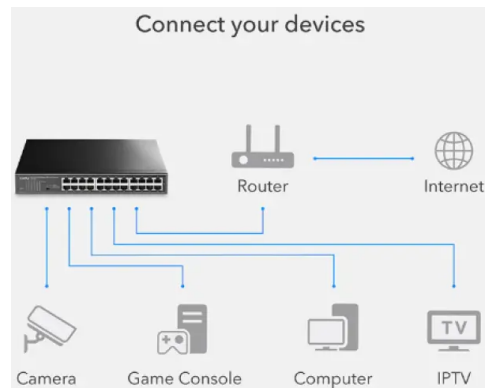

# Cudy FS1024 24-Port 10/100 Mbps Ethernet Switch

Šifra: 132566

Kategorija proizvoda: Switch uređaji

Proizvođač: CUDY

**Cena: 4.246 rsd.**

<b>Model</b>	Cudy 24-Port 10/100 Mbps Ethernet Switch   FS1024
<b>Tip sviča</b>	Neupravljivi
<b>Broj portova (RJ-45)</b>	24x Gigabit 10/100 RJ45 port
<b>Mrežni standardi / protokoli</b>	802.3i 10BASE-T 802.3u 100BASE-TX 802.3x Flow Control
<b>MAC Address Table</b>	8192
<b>Packet buffer</b>	2Mbit
<b>Switching capacity</b>	4.8Gbps
<b>Ostale karakteristike</b>	Radna temperatura: 0 °C ~ 40 °C (32 °F ~104 °F) Temperatura skladištenja: -40 °C ~ 70 °C (-40 °F ~ 158 °F) Vlažnost pri radu: 10% ~ 90% non-condensing Vlažnost skladištenja: 5% ~ 90% non-condensing Težina: 997gr
<b>Kućište</b>	Metal
<b>Dimenzije</b>	270x182x44mm