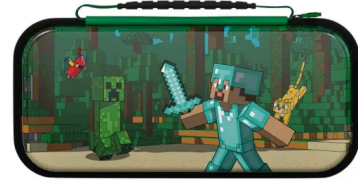

## Nintendo Switch Travel Case - Minecraft Forest Battle

---

Šifra: 132731

Kategorija proizvoda: Dodatna oprema

Proizvođač: PDP

**Cena: 3.659 rsd.**