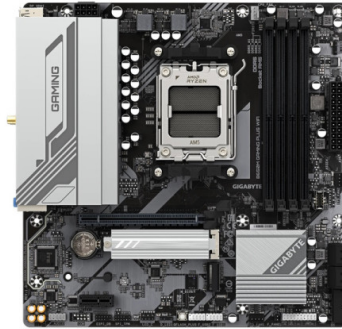

GIGABYTE B650M GAMING PLUS WIFI rev. 1.x
matična ploča

Šifra: 133235

Kategorija proizvoda: Matične ploče

Proizvođač: GIGABYTE

Cena: 20.534,00 rsd.

| | | |
|------------------------------|-------------------------------|---|
| Audio | Broj kanala: | 245.17.1 |
| | Model: | Realtek |
| | Napomena: | High Definition |
| Fizičke karakteristike | Format: | microATX |
| | Dimenzije: | 244mm x 244mm |
| Memorija | Tip memorije: | DDR5 |
| | Memorijski slotovi: | 4 |
| | Podržane memorije: | 6.000MTs (O.C.), 7.200MTs (O.C.), 7.000MTs (O.C.), 6.800MTs (O.C.), 6.600MTs (O.C.), 6.400MTs (O.C.), 6.200MTs (O.C.), 5.200MTs, 4.800MTs, 5.600MTs (O.C.), 8.000MTs (O.C.), 7.800MTs (O.C.), 7.600MHz (O.C.) |
| Mreža | Žična mreža (LAN): | 2.5GBase-T (Gigabit) |
| | Model: | Realtek |
| | Wi-Fi: | Da |
| Osnovne karakteristike | Procesorsko ležište (socket): | AMD AM5 |
| | Čipset: | AMD B650 |
| Ostale karakteristike | Podržane tehnologije: | Q-Flash Plus, UEFI Bios |
| Priključci na zadnjem panelu | Broj DisplayPort priključaka: | 2 |
| | DisplayPort priključci: | 2x DisplayPort 1.4 |
| | Broj HDMI priključaka: | 1 |
| Reklamacioni period | Reklamacioni period: | 36 meseci |
| Skladišni interfejs | SATA priključci (ukupno): | 4 |
| | SATA priključci: | SATA III 6Gbps |
| | Broj M.2 slotova: | 2 |
| Slotovi | PCI Express x16 slot: | 1x PCI Express 4.0 (x16 mode) |
| | PCI Express x1 slot: | 1x PCI Express 3.0 |