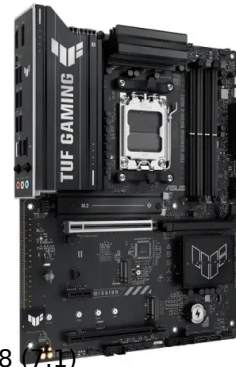

ASUS TUF GAMING B850-E WIFI matična ploča

Šifra: 134210
 Kategorija proizvoda: Matične ploče
 Proizvođač: ASUS

Cena: 27.128 rsd.

	Broj kanala:	8 (7.1)
Audio	Model:	Realtek High Definition, Audio Shielding, Premium audio capacitors, Dedicated audio PCB layers, Audio Cover
	Napomena:	
Fizičke karakteristike	Format:	ATX
	Dimenzije:	305mm x 244mm
	Tip memorije:	DDR5
	Memorijski slotovi:	4
Memorija	Podržane memorije:	8.000+MTs (O.C.)
	Žična mreža (LAN):	2.5GBase-T (Gigabit)
Mreža	Model:	Realtek
	Wi-Fi:	Da
	Procesorsko ležište (socket):	AMD AM5
Osnovne karakteristike	Čipset:	AMD B850
	Podržane tehnologije:	DUAL VRM, Overvoltage Protection, ESD Guards, Q-Antenna, UEFI Bios, Aura Sync RGB, TUF LANGuard, M.2 Q-Latch, SafeSlot, Q-Dashboard, PCIe Slot Q-Release
Ostale karakteristike		
Priključci na zadnjem panelu	Broj DisplayPort priključaka:	1
	DisplayPort priključci:	1x DisplayPort 1.4
	Broj HDMI priključaka:	1
Reklamacioni period	Reklamacioni period:	36 meseci
	SATA priključci (ukupno):	4
Skladišni interfejs	SATA priključci:	SATA III 6Gbps
	Broj M.2 slotova:	3
	PCI Express x16 slot:	1x PCI Express 5.0 (x16 mode), 1x PCI Express 4.0 (x8x4 mode)
Slotovi	PCI Express x1 slot:	1x PCI Express 4.0