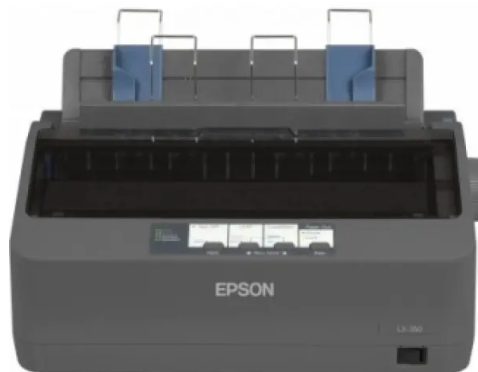

EPSON LX-350 matrični štampač

Šifra: 13522

Kategorija proizvoda: Matrični štampači

Proizvođač: EPSON

Cena: 24.897 rsd.

Fizičke karakteristike	Dimenzije:	348mm x 275mm x 154mm
	Masa:	4.1kg
	Boja:	Sivo-crna
Ostalo	Memorija:	128kb
	Emulacije:	ESCP
	Kapacitet ribona:	4.000.000 karaktera
Povezivost	Povezivost:	Serijski port, USB, Paralelni port USB 2.0 priključak, Paralelni priključak 36pin
	Ostale osobine:	
Reklamacioni period	Reklamacioni period:	24 meseca
	Tip:	Matrični
Štampa	Rezolucija štampe:	240 x 144 dpi
	Broj pinova:	9 (9 igala80 kolona)
	Tip:	Matrični
	Format:	A4
	Broj pinova:	9
	Broj kopija:	1 original + 4 kopije
	Memorija:	128 KB
	Kapacitet ribona:	4M karaktera
	Ostalo:	Nivo buke: 53dB
	Povezivanje:	USB, Serijski port, Paralelni port
Ostalo:	Nivo buke: 53dB	
Dimenzije:	348mm x 275mm x 154mm	
Masa:	4.1 kg	
Boja:	Siva	