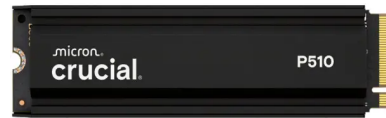

Crucial P510 1TB PCIe Gen5 NVMe 2280 M.2 SSD (CT1000P510SSD8)

Šifra: 135320

Kategorija proizvoda: SSD diskovi

Proizvođač: CRUCIAL

Cena: 20.748 rsd.
