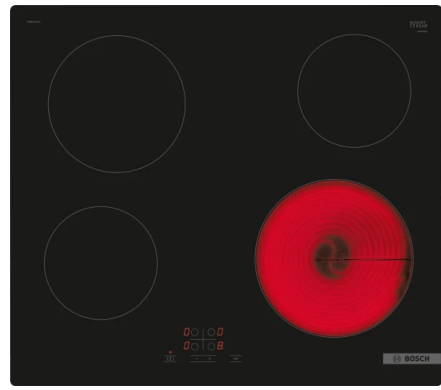

Ugradna ploča Bosch PKE611BA2E

Šifra: 135540

Kategorija proizvoda: Ugradne ploče

Proizvođač: BOSCH

Cena: 25.888 rsd.

Model

Bosch Ugradna ploča PKE611BA2E

Tip ploče

Ugradna

Energetska
klasa

A

Broj grejnih
zona

4