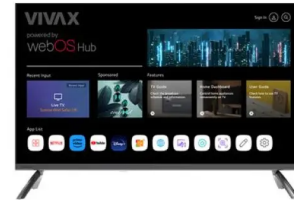

## VIVAX IMAGO LED TV-43LE111WO\_reg

Šifra: 138045

Kategorija proizvoda: Televizori

Proizvođač: VIVAX

**Cena: 25.069 rsd.**

Dijagonala:	43" 109 cm
Maksimalna rezolucija:	1920 X 1080 (FULL HD)
Tip TV-a:	SMART
Operativni sustav:	WebOS
Tehnologija:	LED
TV tuner:	DVB-T2CS2
Osvetljenje:	240
Zvuk (W):	16
Bluetooth:	Ne
Integrirani WiFi:	Ne
HDMI:	3
USB:	2
Kompozitni ulaz:	Da
CI+:	Da
Ulaz za slušalice:	1
Dimenzije Širina (CM):	96.8
Dimenzije Visina (CM):	60
Dimenzije Dubina (CM):	24
Masa uređaja:	6
Daljinski upravljač:	Standard
VESA:	200 X 100
Vrsta postolja:	Nožice
Boja:	Crna
Energ. učinkovitost EU 201913:	F
SPDIF Coax Digital:	Da