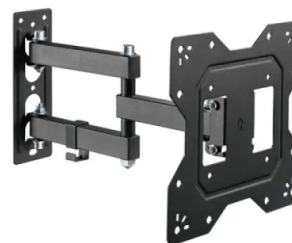

**Xstand TILT/ARM LONG Nosač za TV 23"-43"
200x200 do 30kg**Šifra: 138419
Kategorija proizvoda: Nosači za TV
Proizvođač: XSTAND**Cena: 0.00 rsd.****Xstand 23-43 TILT/ARM/LONG Nosač za TV/NAGIB -10°do+3°/ROT 180°/VESA 200X200/30kg/5.6- 37.8cm od zid**

Brend	Xstand
Model	23/43 TILT/ARM LONG
Naziv	Xstand 23-43 TILT/ARM/LONG Nosač za TV/NAGIB -10°do+3°/ROTACIJA 180°/VESA 200X200/do 30kg/5.6- 37.8cm od zida
Veličine TV	23"-43"
Max. opterćenje	30kg
Tip	nosač za monitor
Nagib	-10° ~+ 3°
Zaokret	180°
Rastojanje od zida	56 - 378 mm
Max. rastojanje rupa	200x200 mm
	Ostalo
	Cable Management
VESA	75x75, 100x100, 200x100, 200x200.
Uvoznik	NT Company D.O.O.
Zemlja porekla	Kina
Prava potrošača	Zagarantovana sva prava kupaca po osnovu zakona o zaštiti potrošača.