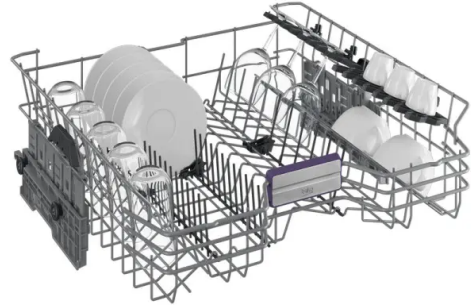

BEKO BDIN 38560 C ProSmart inverter ugradna mašina za pranje sudova

Šifra: 139319

Kategorija proizvoda: Ugradne mašine za pranje sudova

Proizvođač: BEKO

Cena: 76.468 rsd.

Fizičke karakteristike	Visina:	81.8cm
	Širina:	59.8cm
	Dubina:	55cm
Karakteristike	Tip:	Ugradna mašina za pranje sudova
	Konstrukcija:	Potpuno ugradna
	Energetska klasa:	A Hygiene Intense, TrayWash, SelfDry, SteamGloss functions, Fast+ Function, TimeDelay
Ostalo	Dodatne funkcije:	
	Performanse sušenja:	Aktivno sušenje ventilatorom WaterSafe+, ProSmart inverter motor, Dirt Sensor
	Podržane tehnologije:	Pretpranje, Eco program 50°C, Intenzivni program 70°C, Mini program, Program Quick & Shine, Automatski program, Program AquaFlex, Program za delikatne sudove 40°C
Programi za pranje sudova	Programi:	Pravo na 10 godina garancije na motorkompresor ostvaruje se isključivo registracijom na sajtu: https://extwarranty.beko.com
Reklamacioni period	Napomena:	
	Reklamacioni period:	60 meseci