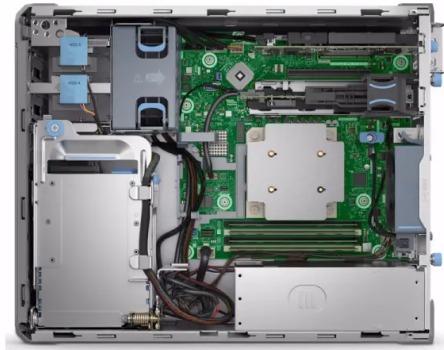

DELL PowerEdge T160 Xeon E-2434 4C 1x16GB  
 H355 1x480GB SSD RI 300W 3yr NBD

Šifra: 139569  
 Kategorija proizvoda: Serveri  
 Proizvođač: DELL

**Cena: 230.717 rsd.**

	Proizvođač:	Matrox
Grafika	Grafički procesor:	G200eW
	Količina memorije:	16MB
Kućište i Napajanje	Tip kućišta:	Tower
	Hard disk ležišta:	3x 3.5" cabled
Memorija (RAM)	Memorija (RAM):	16GB
	Tip:	DDR5
Mreža	Radni takt memorije:	5.600MTs
	Žična mreža (LAN):	101001.000Mbps (Gigabit ethernet)
Napajanje	Broj portova:	2
	Snaga napajanja:	300W
Ostalo	Ostalo:	Cabled
	Remote Server Management:	iDRAC 9 Basic 16G
Priključci napred	USB 3.2:	1 (Tip A) Gen1
	Micro USB (iDRAC):	1x iDRAC micro USB 2.0
Priključci pozadi	VGA D-sub:	1
	USB 3.2:	3 (Tip A) Gen1
Procesor Čipset	USB 2.0:	3
	Broj procesora:	1
Reklamacioni period	Klasa procesora:	Intel Xeon
	Model:	E-2434
	Reklamacioni period:	36 meseci