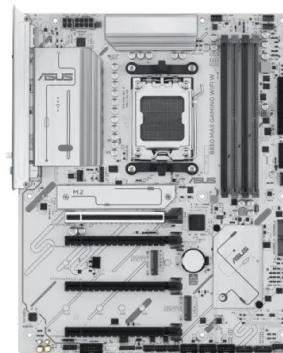

Firma: G Store & Repair doo
Adresa: Bul.Mihajla Pupina 10z/3
Telefon: 011 785 66 66
Fax:
PIB: 112029009
E-mail: office@gstore.rs

ASUS B850 MAX GAMING WIFI W matična ploča

Šifra: 139716

Kategorija proizvoda: Matične ploče

Proizvođač: ASUS

Cena: 27.433 rsd.

	Model:	ASUS B550M-A
		Audio Shielding, Jack-detection, Multi-streaming, Front Panel Jack-retasking, Premium audio capacitors, Dedicated audio PCB layers, Supports up to 24-Bit 192 kHz playback
Audio	Napomena:	
	Format:	ATX
	Dimenzije:	305mm x 244mm
Fizičke karakteristike	Pakovanje:	Šrafovi, 2 x SATA 6Gb s kabl, 1 x M.2 gumice, 1 x ASUS WiFi Q-Antenna
	Tip memorije:	DDR5
	Memorijski slotovi:	4
Memorija	Podržane memorije:	Podržava DDR5 memorije do 8.000MT s+ (O.C.)
	Žična mreža (LAN):	1x Realtek 2.5Gb Ethernet
	Model:	Realtek
Mreža	Wi-Fi:	WiFi 6E, Aura Creator, AURA Sync, DIGI+VRM, ASUS CPU-Z, AMD AM5, LANGuard, Overvoltage Protection, Q-DIMM, Q-Slot, Fan Xpert 2, Q-Fan Control, VRM heatsink design, ASUS UEFI BIOS EZ Mode, ASUS CrashFree BIOS 3, Stainless-Steel Back I O, BIOS FlashBack button, Q-Antenna, UEFI Bios, Addressable Gen 2 headers, Pre-mounted I O shield, SafeSlot, BIOS FlashBack LED, AI Advisor, Q-Dashboard, TurboV Core, GlideX, Armoury Crate, ASUS MyHotkey, Flexible M.2
	Procesorsko ležište (socket):	AMD AM5
	Čipset:	AMD B850
Osnovne karakteristike	Grafika:	Intel Arc A750, AMD Radeon RX 7900 XTX
	Podržane tehnologije:	heatsink
Ostale karakteristike		
	Broj DisplayPort priključaka:	1
	DisplayPort priključci:	1x DisplayPort
Priključci na zadnjem panelu	Broj HDMI priključaka:	1
	Reklamacioni period:	36 meseci
	SATA priključci (ukupno):	4
	SATA priključci:	4x SATA 6GB s
Skladišni interfejs	Broj M.2 slotova:	3
	PCI Express x16 slot:	1x PCI Express 5.0 (x16 mode), 1x PCI Express 4.0 (x4 mode), 1x PCI Express 4.0 (x8 x4 mode), 2x PCI Express 3.0 (x1 mode)
Slotovi	PCI slot:	5