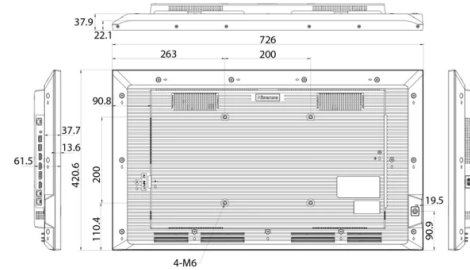

## HISENSE 32 inča 32DM66D FHD 500 nita Digital Signage Display - 247 Operation outlet

Šifra: 140620

Kategorija proizvoda: Digital signage TV

Proizvođač: HISENSE

**Cena: 41.192 rsd.**

	Zvučnici:	Ugrađeni
Audio	Snaga zvučnika:	2 x 10W
	Režim rada:	247
	Veličina ekrana:	32 inča
Ekran	Rezolucija:	1.920 x 1.080
	Dodatne mogućnosti:	Mogućnost montiranja i vertikalno i horizontalno
	Montiranje na zid:	VESA 200mm x 200mm
Fizičke karakteristike	Masa:	4.6kg
	RAM memorija:	3GB
Memorija	Unutrašnja memorija:	32GB
	Wi-Fi:	Da
	Bluetooth:	5.1
Mreža	Žična mreža (LAN):	Da
	DisplayPort priključci:	1x DisplayPort 1.2
	HDMI priključci:	1x HDMI 2.0 Out, 2x HDMI 2.0 In
Priključci Slotovi	USB priključci:	1x USB 3.0, 1x USB 2.0
	Procesor:	ARM Cortex A55
Procesor Čipset	Grafički procesor:	ARM Mali G52
	Reklamacioni period:	36 meseci
Reklamacioni period	Operativni sistem:	Android 11
	Programi Ekskluzivne aplikacije	
Softver	Servisi:	VisionInfo (opciono)
	Tip:	Digital Signage Display
Tip		