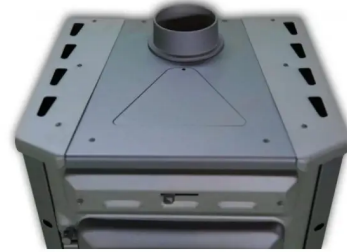

## Čarobna Peć na čvrsto gorivo TimSistem, siva

Šifra: 142614

Kategorija proizvoda: Šporeti i peći na čvrsto gorivo

Proizvođač: TIM SISTEM

**Cena: 22.381 rsd.**

Boja:	Siva
Vrsta aparata:	Standardni
Snaga:	7 kW
Pozicija dimne cevi:	Gore
Vrsta goriva:	Drvo
Širina peći:	49 cm
Dubina peći:	51 cm
Visina peći:	83,5 cm